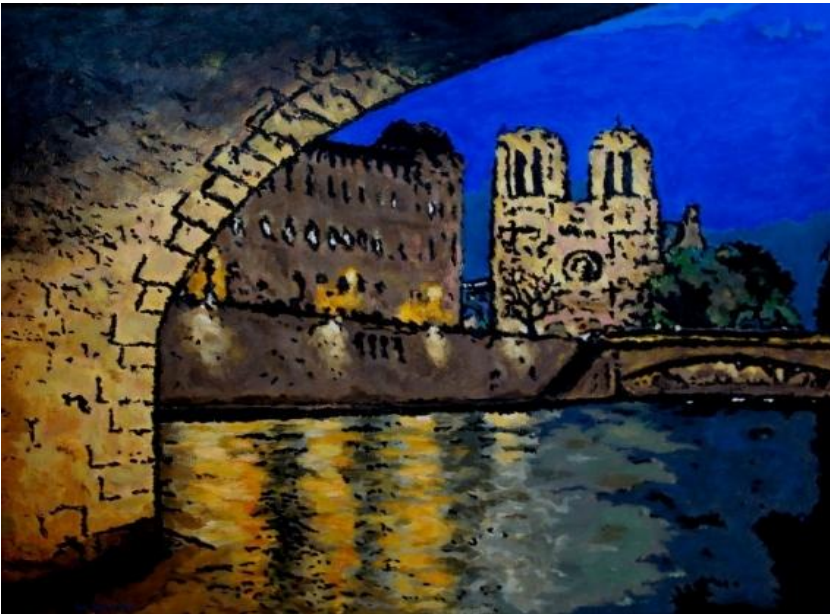

Chanson de la Seine

**La Seine a de la chance
Elle n'a pas de soucis
Elle se la coule douce
Le jour comme la nuit...**

Jacques Prévert

Source : <http://www.unjourunpoeme.fr/poeme/chanson-de-la-seine>

Acrylique sur toile :

Sous le Pont-Neuf, la nuit
(2015)

Peintre : René Hervin

Source : <http://www.galerie-creation.com/tableau-paris-seine-pontneuf-notredame-villes-acrylique-acrylique-sur-toile-sous-pontneuf-nuit-p-76557.html>