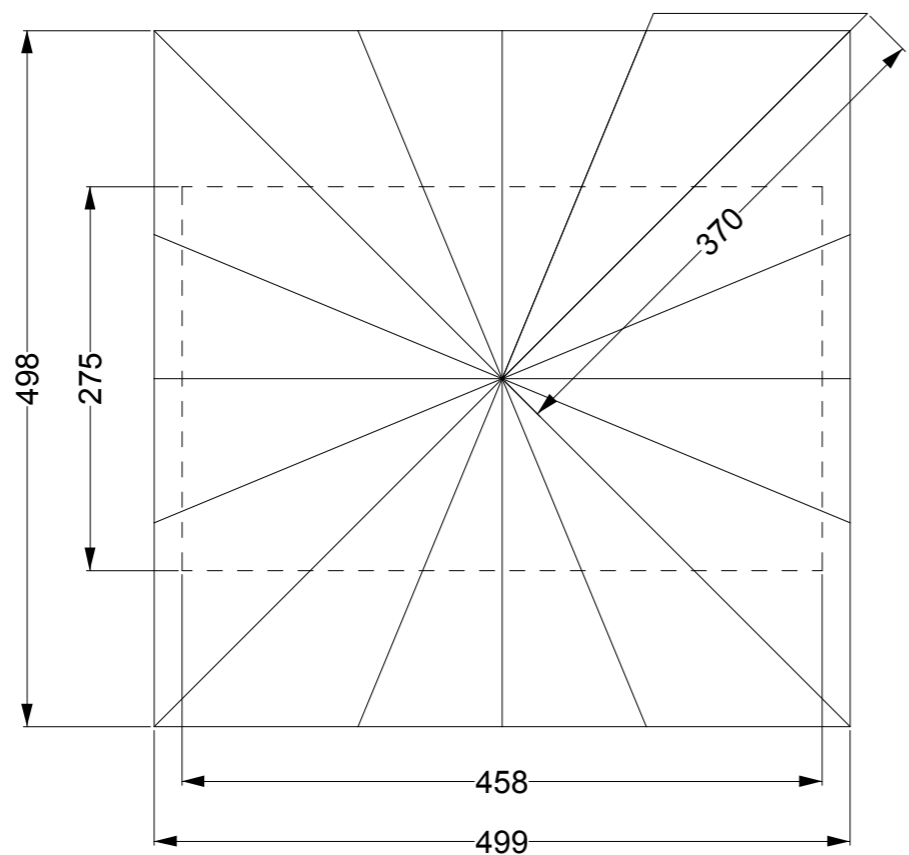

Fonds de tiroirs

Echelle /

2024-2025

CAP ébéniste

L.T.P Saint Joseph
1, rue Alexis Chopard, 25000 Besançon

Process - Placages des fonds de tiroirs

Echelle /

2024-2025

CAP ébéniste

L.T.P Saint Joseph
1, rue Alexis Chopard, 25000 Besançon

Perspective écartée - plateau

Echelle /

2024-2025

CAP ébéniste

L.T.P Saint Joseph
1, rue Alexis Chopard, 25000 Besançon
