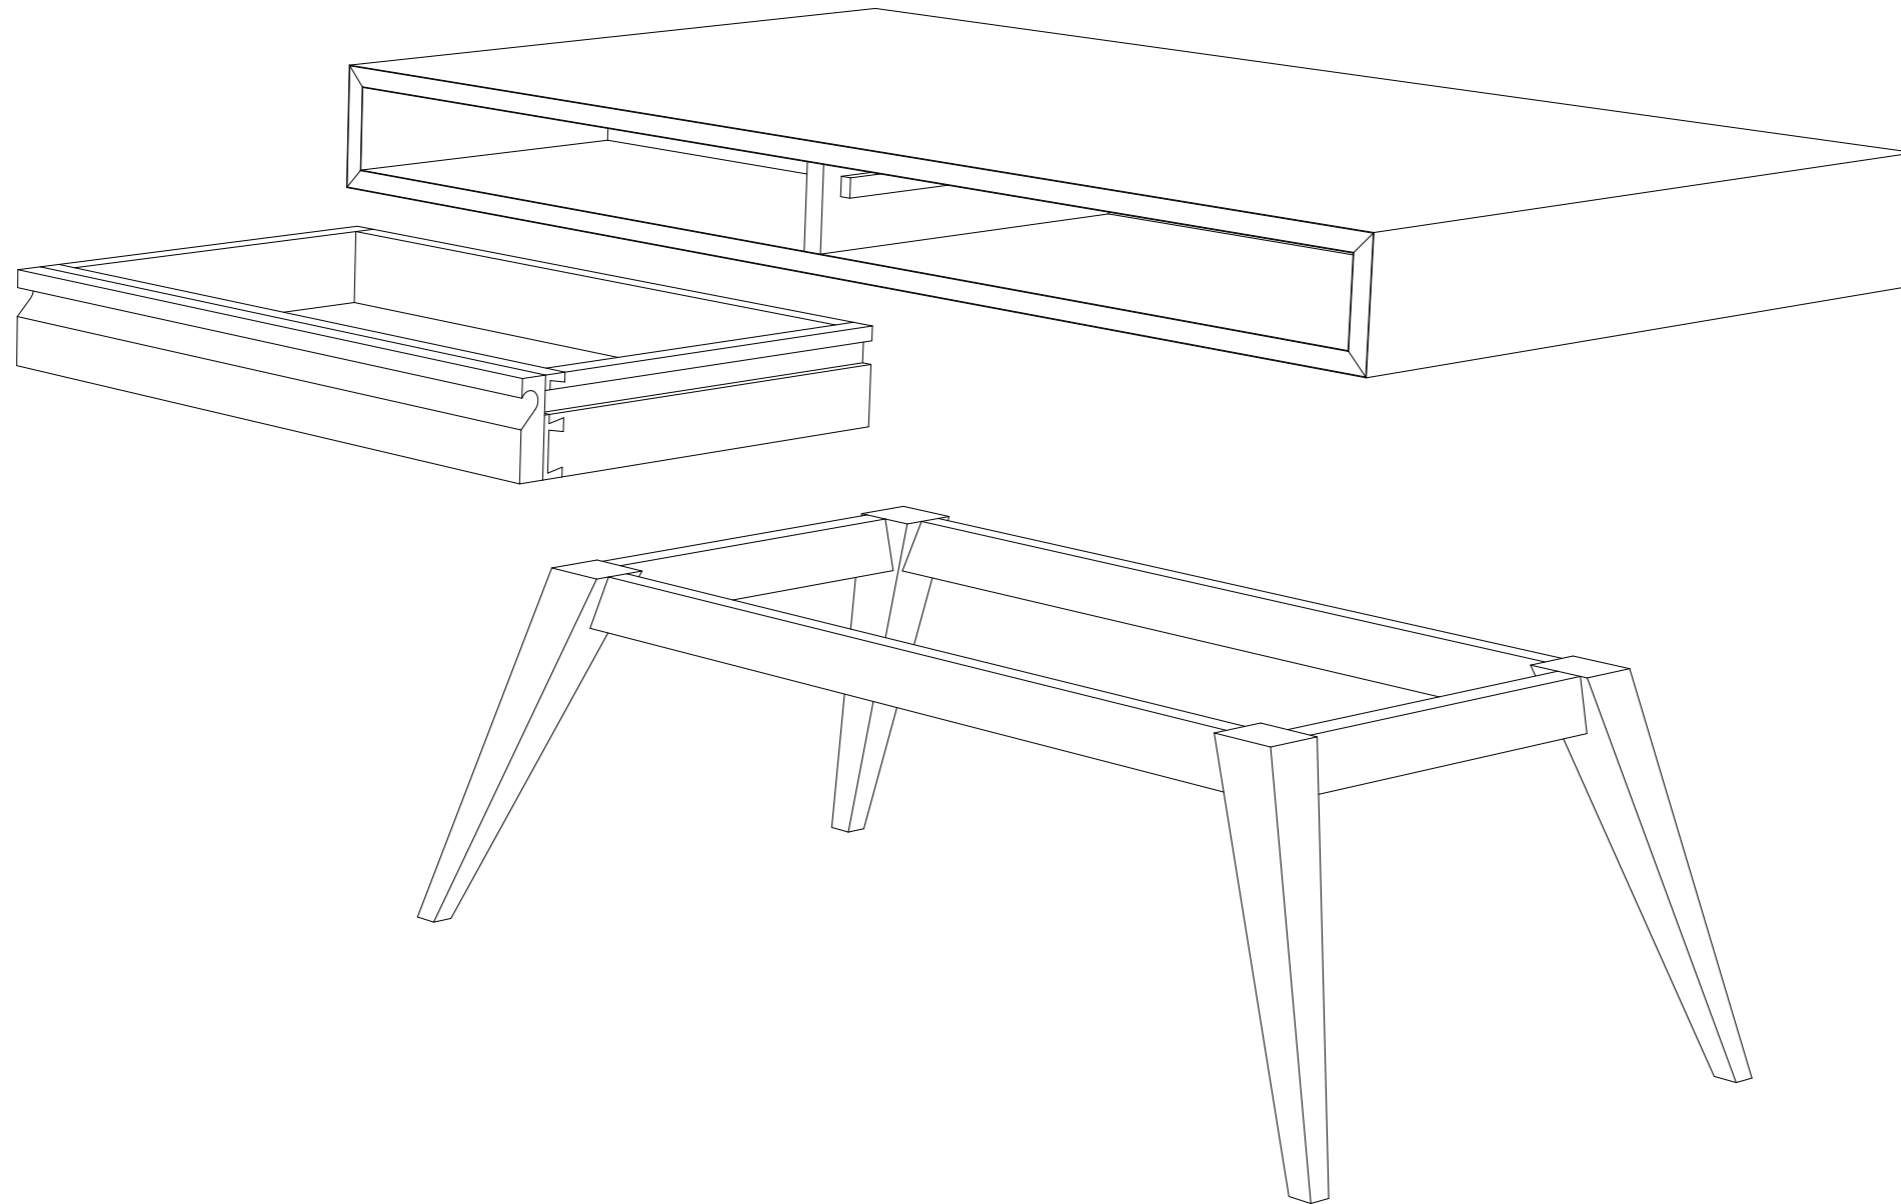

Table basse

Echelle /

2024-2025

CAP ébéniste

L.T.P Saint Joseph
1, rue Alexis Chopard, 25000 Besançon

Table basse - Perspectives et géométral

Echelle /

2024-2025

CAP ébéniste

L.T.P Saint Joseph
1, rue Alexis Chopard, 25000 Besançon

Table basse - perspective éclatée

Echelle /

2024-2025

CAP ébéniste

L.T.P Saint Joseph
1, rue Alexis Chopard, 25000 Besançon

Perspective éclatée - caisson

Echelle /

2024-2025

CAP ébéniste

L.T.P Saint Joseph
1, rue Alexis Chopard, 25000 Besançon

Perspective éclatée - tiroir

Echelle /	
2024-2025	
CAP ébéniste	

L.T.P Saint Joseph
1, rue Alexis Chopard, 25000 Besançon