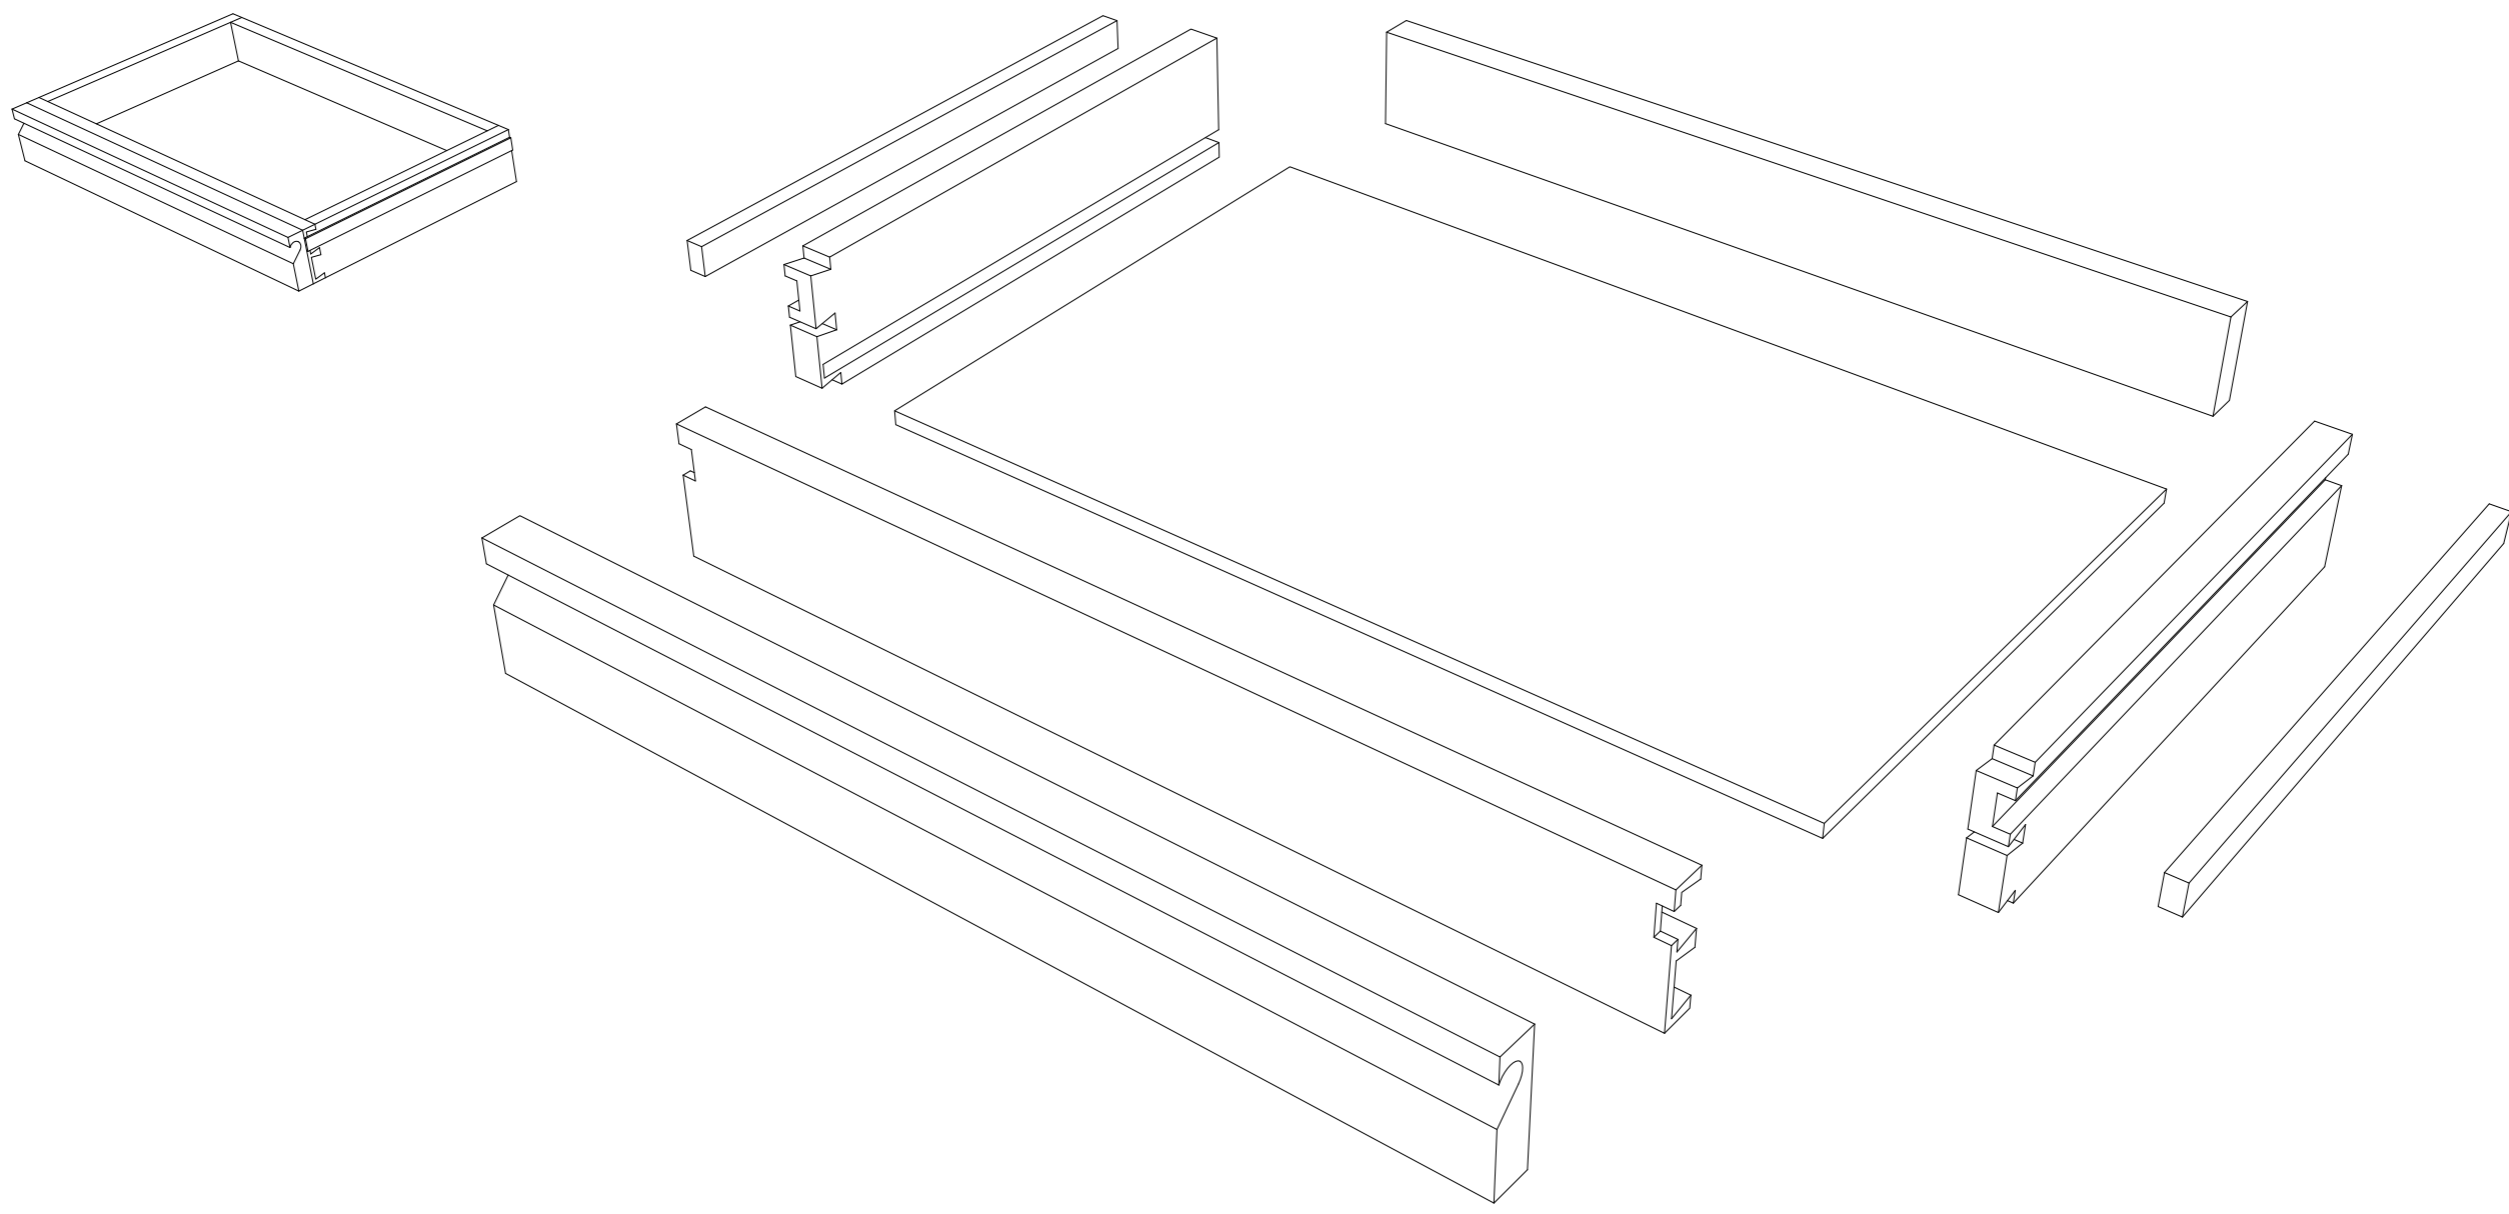

CAP ébéniste

L.T.P Saint Joseph
1, rue Alexis Chopard, 25000 Besançon

Table basse - perspective éclatée

Echelle /

2024-2025

CAP ébéniste

L.T.P Saint Joseph
1, rue Alexis Chopard, 25000 Besançon

Perspective éclatée - caisson

Echelle /

2024-2025

CAP ébéniste

L.T.P Saint Joseph
1, rue Alexis Chopard, 25000 Besançon

Perspective éclatée - tiroir

Echelle /	
2024-2025	
CAP ébéniste	

L.T.P Saint Joseph
1, rue Alexis Chopard, 25000 Besançon