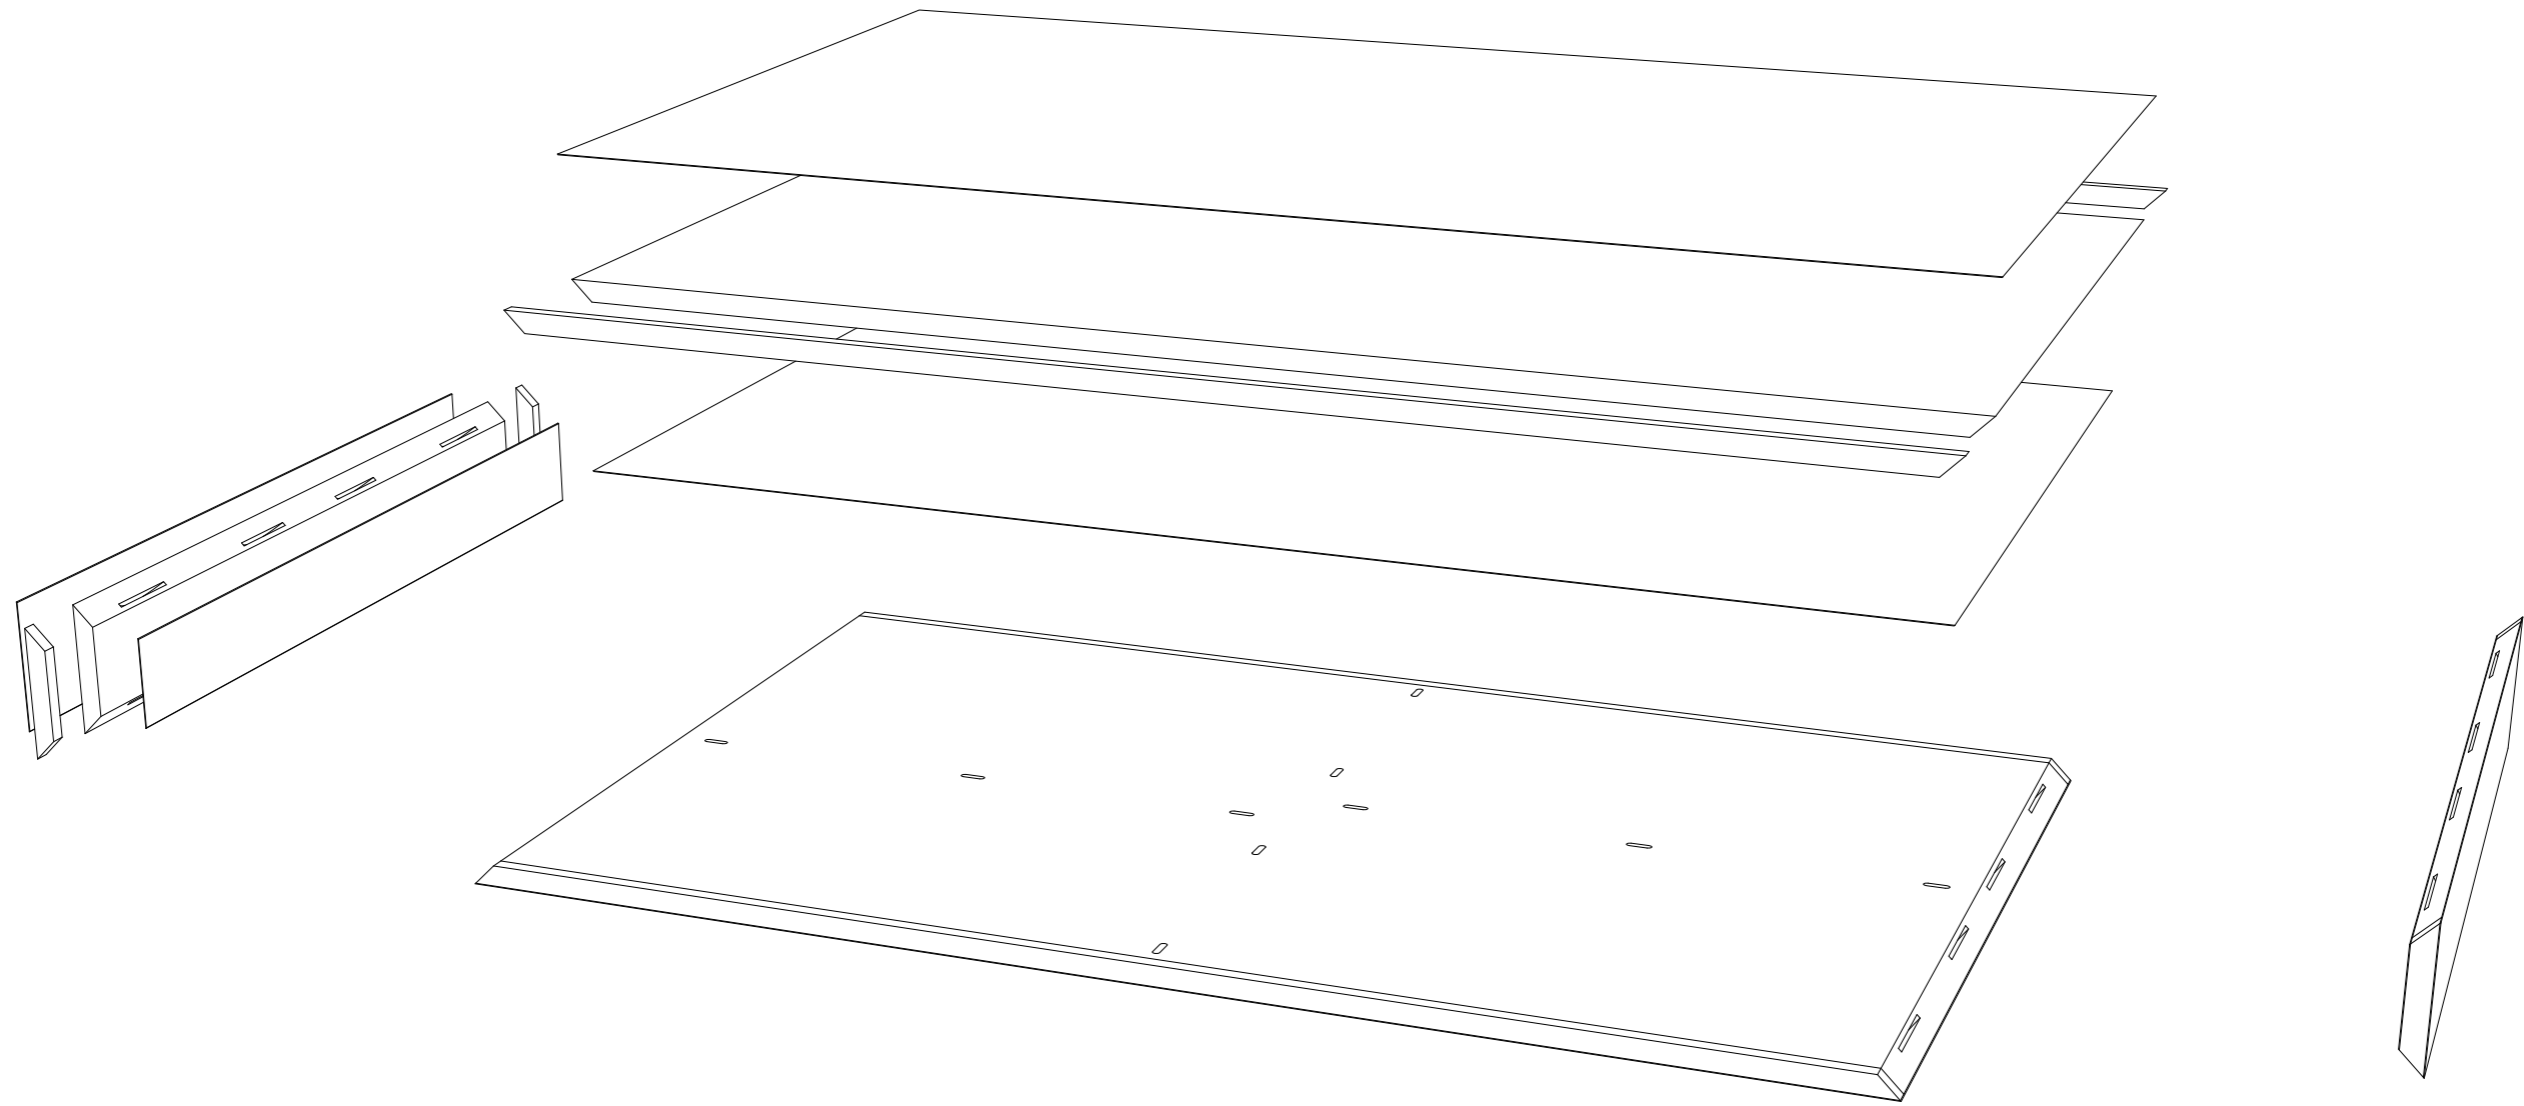

Fonds de tiroirs

Echelle /

2024-2025

CAP ébéniste

L.T.P Saint Joseph
1, rue Alexis Chopard, 25000 Besançon

Process - Placages des fonds de tiroirs

Echelle /

2024-2025

CAP ébéniste

L.T.P Saint Joseph
1, rue Alexis Chopard, 25000 Besançon

Perspective écartée - plateau

Echelle /

2024-2025

CAP ébéniste

L.T.P Saint Joseph
1, rue Alexis Chopard, 25000 Besançon
